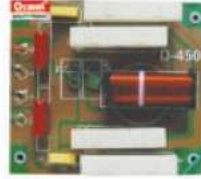

LS-802

- Height : 8".
- Base Dia : Tripod
- Weight : 11.000

LS 1201

- Height : 12".
- Base Dia : Tripod
- Weight : 15.000

CROSSOVER NETWORKS PLATE

ONP-20

ONP-26

ONP-450